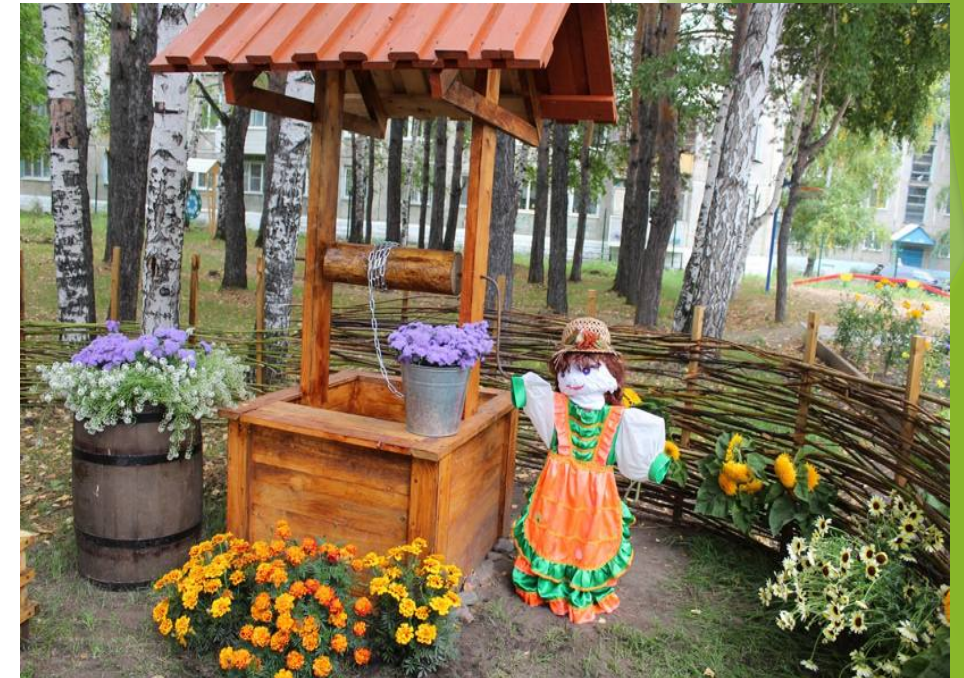

«Лето улыбается цветами»(2023)

Место отдыха

Лето

Центральный вход в дошкольное учреждение

Экологическая тропа «Лесная сказка». Центральные ворота

План – схема экологической тропы

Пруд. «Птичий дворик»

Метеоплощадка

Локация «Муравейник»

Получить ссылку

Лето

Лесные жители. Следы зверей

Получено

Лето

Ёлочная аллея

Деревня «Лукошкино»

Театр Эколят

Получено
Лето

Отдых у костра (туристические походы)

МОСТИК

Чудо – огород (сбор урожая)

Заповедный уголок

Эколого - развивающая среда в групповых помещениях ДОО. Центры природы

Лето