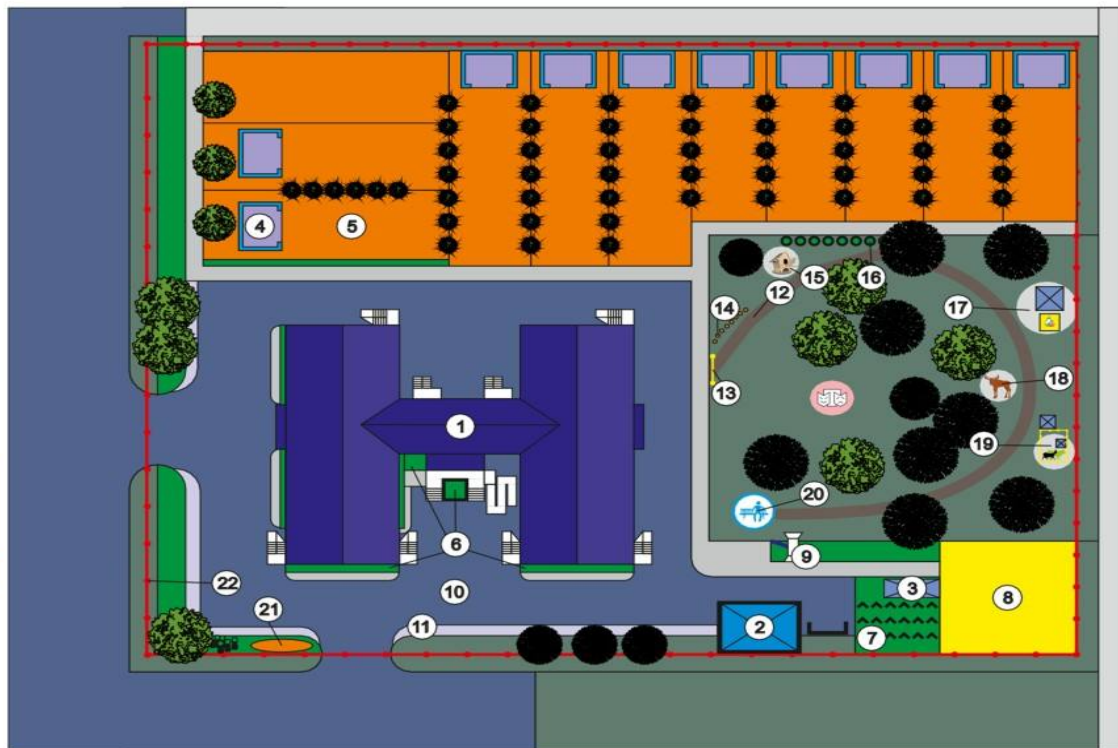

ГЕНЕРАЛЬНЫЙ ПЛАН

Ситуационный план:

Условные обозначения:

Роза ветров:

Экспликация по плану:

- 1 Здание сада
- 2 Сарай
- 3 Теплица
- 4 Теневой навес
- 5 Игровой участок
- 6 Цветочная клумба
- 7 Огород
- 8 Спортивная площадка
- 9 Мостик через сухой ручей
- 10 Дорога
- 11 Тротуар
- 12 Экологическая тропа
- 13 Главные ворота
- 14 Дорожка здоровья
- 15 Птичий городок
- 16 Зеленая аптека
- 17 Природная лаборатория
- 18 Лесные жители
- 19 Веселый театр
- 20 Деревенское подворье
- 21 Зона отдыха
- 22 Альпийская горка
- 23 Ограждение

«Лето улыбается цветами»(2023)

Место отдыха

Лето

Центральный вход в дошкольное учреждение

Экологическая тропа «Лесная сказка». Центральные ворота

План – схема экологической тропы

Пруд. «Птичий дворик»

Метеоплощадка