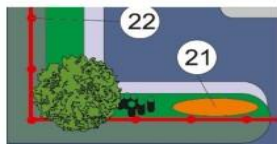

ГЕНЕРАЛЬНЫЙ ПЛАН

Ситуационный план:

Условные обозначения:

Роза ветров:

Экспликация по плану:

- 1 Здание сада
- 2 Сарай
- 3 Теплица
- 4 Теневой навес
- 5 Игровой участок
- 6 Цветочная клумба
- 7 Огород
- 8 Спортивная площадка
- 9 Мостик через сухой ручей
- 10 Дорога
- 11 Тротуар
- 12 Экологическая тропа
- 13 Главные ворота
- 14 Дорожка здоровья
- 15 Птичий городок
- 16 Зеленая аптека
- 17 Природная лаборатория
- 18 Лесные жители
- 19 Веселый театр
- 20 Деревенское подворье
- 21 Зона отдыха
- 22 Альпийская горка
- 23 Ограждение